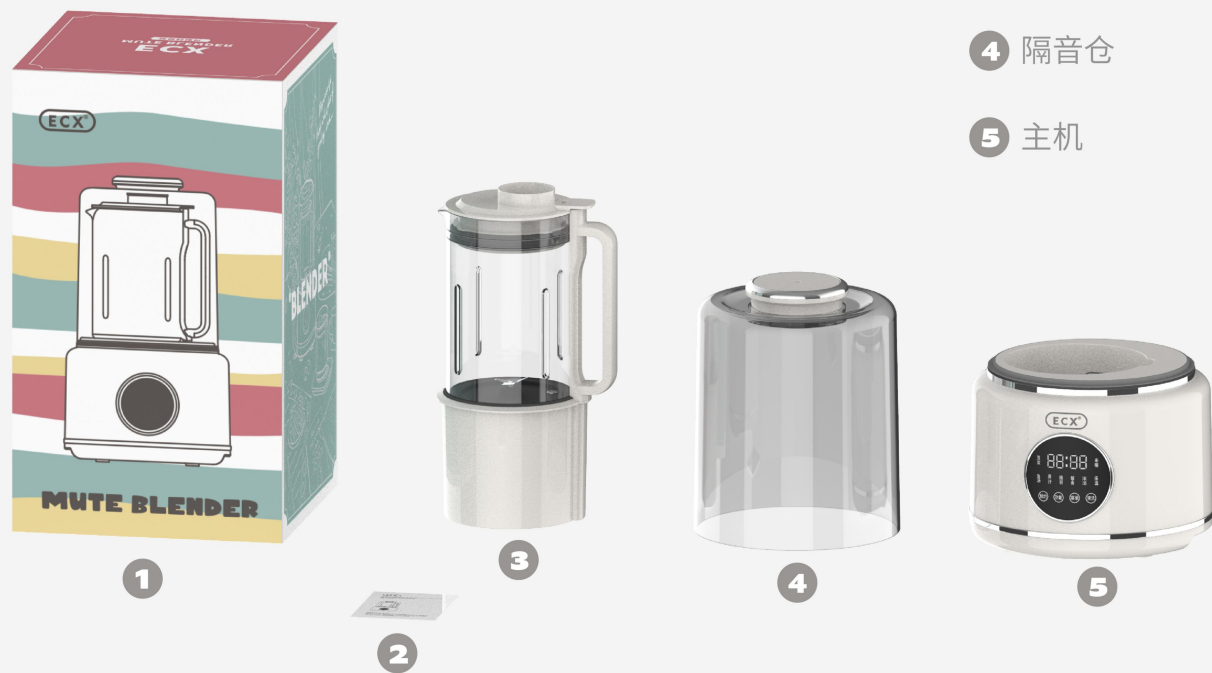

水果碰碰机

产品名称: ECX水果碰碰机	产品颜色: 米色/粉色
产品型号: SBL-1708	主机尺寸: 160x136x150mm
额定功率: 300W	运动杯尺寸: 86x76x220mm
额定频率: 50HZ	梅森杯尺寸: 130x95x145mm
额定电压: 220V	彩盒包装: 290x240x150mm

ECX[®]

NEW DESIGN

HIGH SPEED BLENDER

破壁料理机

隔音罩

粉碎食材更彻底

24小时预约

睡醒喝热饮

Image

图片展示

ECX®

Packing
包装展示

- 1 外包装
- 2 说明书
- 3 杯体
- 4 隔音仓
- 5 主机